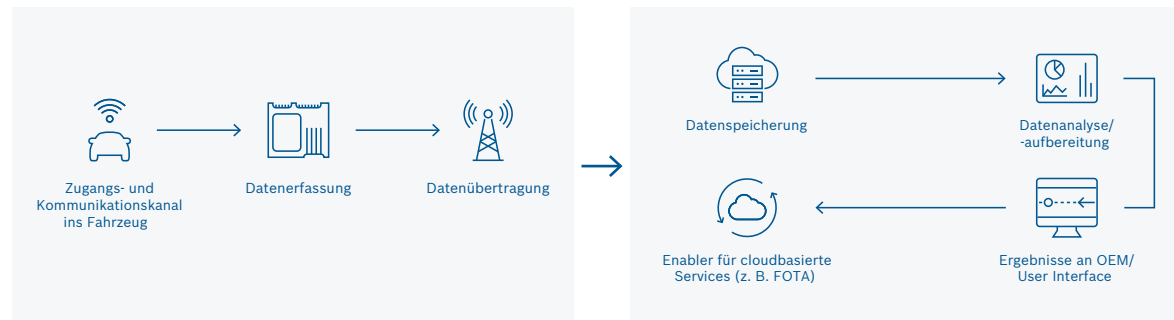

Vehicle Management Plattform

Die Connectivity-Lösung für cloudbasierte Services

Vernetzte Mobilität

Eine durchgängige Lösung für den gesamten Fahrzeuglebenszyklus

Basis-Softwaremodul

Datenmanagementmodul

effizient

dank einer durchgängigen Connectivity-Lösung für den gesamten Fahrzeuglebenszyklus

flexibel

durch kundenindividuelle und hardware-unabhängige Softwaremodule

wirtschaftlich

durch schnellere Marktreife und reduzierten Aufwand für Validierung und Felddaten-/Fahrzeugmanagement

- ▶ Die Vehicle Management Plattform ermöglicht die Vernetzung von Fahrzeugen und cloudbasierten Services von der Entwicklung bis zur Serie.
- ▶ Die Software- und Infrastrukturplattform sorgt von überall aus für sicheren Zugriff auf Fahrzeugdaten und ermöglicht Updates von Firmware aus der Ferne.
- ▶ Damit ist die Vehicle Management Plattform der Enabler für cloudbasierte Services wie z. B. FOTA, Predictive Diagnostics und Fleet Management.
- ▶ Zum Anwendungsbereich gehören Pkw, Nutzfahrzeuge, Off-Highway-Fahrzeuge und Zweiräder.